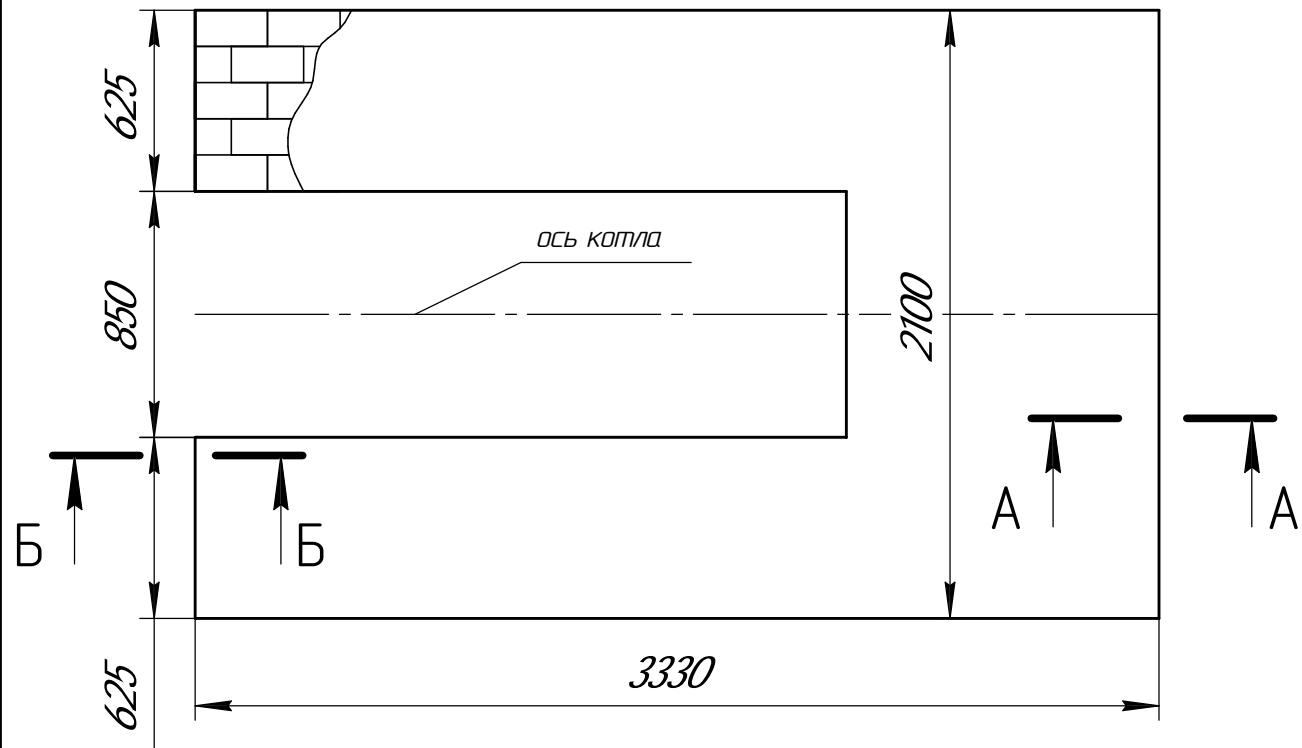

1. Размеры для справок.
2. Питатель ПТЛ-400 в комплект поставки не входит.

Перв. примен.	
Справ. №	
Подп. и дата	
Инв. № дубл.	
Взам. инв. №	
Инв. № подл.	
Подп. и дата	
Инв. № подл.	

Изм.	Лист	№ докум.	Подп.	Дата	<b>Котел ARCUS SOLIDA -1160K</b> <b>(КВМ-1,16К)</b> Чертеж общего вида  <b>Котел с РОУ</b>	Лит.	Масса	Масштаб	
Разраб.							5500	1:25	
Проб.						Лист	1	Листов	2
Т.контр.									
Н.контр.									
Утв.									

Основание котла (рекомендуемое)

A-A(1:10)

Б-Б(1:10)

Схема строповки

Инв. № подл.	Подп. и дата
Взам. инв. №	Инв. № дубл.
Подп. и дата	

Изм.	Лист	№ докум.	Подп.	Дата	Лист
					2

Копировал

Формат А4